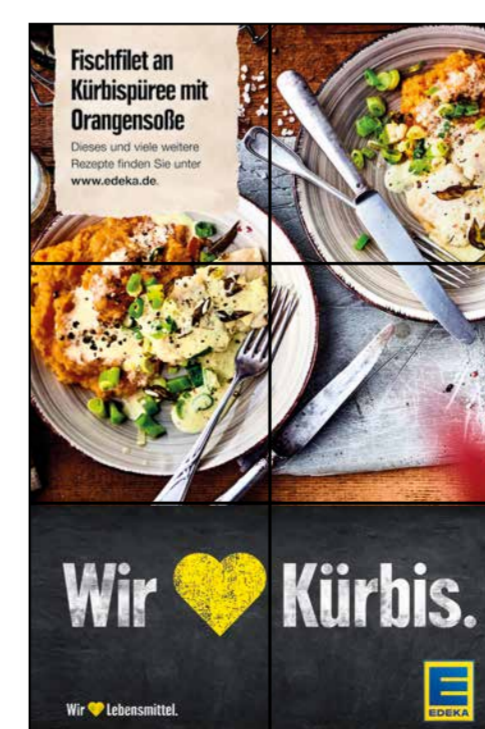

F10 | FT | wall-2x3

F5 | FT | wall-4x3

F6 | FT | wall-4x3

F11 | FT | wall-2x3

F12 | FT | wall-2x3

Hallo Herbst | Frischetheke

Bestellung über addcube Software (33 Euro pro Monat) = **1,39 Euro** pro print*

Manuelle Bestellung (Codierung per Mail/Telefon an lieblingsladen@addcube.de) = **4,60 Euro** pro print*