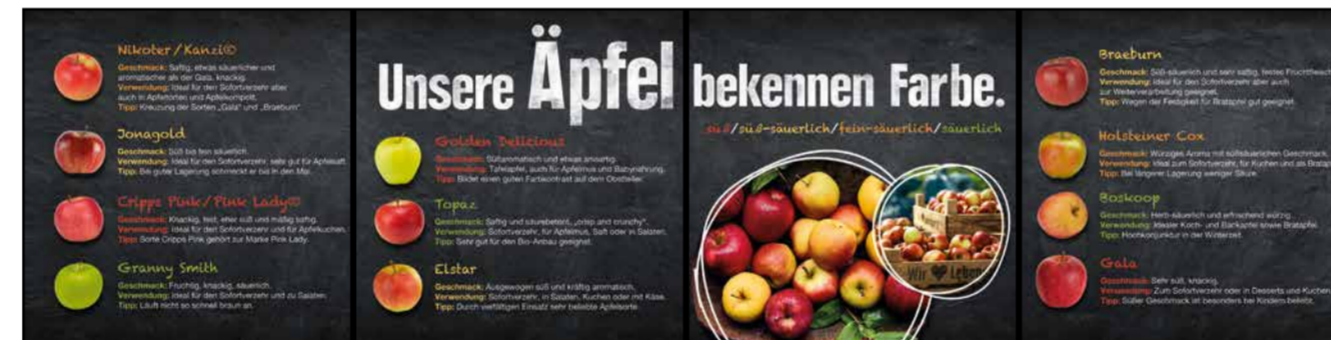

S17 | Stele-1x3

S18 | Stele-1x3

S19 | Stele-1x3

S20 | Stele-1x3

Hallo Herbst | Obst & Gemüse

Bestellung über addcube Software (33 Euro pro Monat) = **1,39 Euro** pro print*

Manuelle Bestellung (Codierung per Mail/Telefon an lieblingsladen@addcube.de) = **4,60 Euro** pro print*

* zzgl. Auftragspauschale und Versand

OG1 | Obst & Gemüse | wall-4x1

OG2 | Obst & Gemüse | wall-4x1

OG3 | Obst & Gemüse | wall-4x1

OG4 | Obst & Gemüse | wall-4x1

OG5 | Obst & Gemüse | wall-4x1

OG6 | Obst & Gemüse | wall-4x1

OG14 | Obst & Gemüse | wall-2x2

OG15 | Obst & Gemüse | wall-2x2

Hallo Herbst | Frischetheke

Bestellung über addcube Software (33 Euro pro Monat) = **1,39 Euro** pro print*

Manuelle Bestellung (Codierung per Mail/Telefon an lieblingsladen@addcube.de) = **4,60 Euro** pro print*