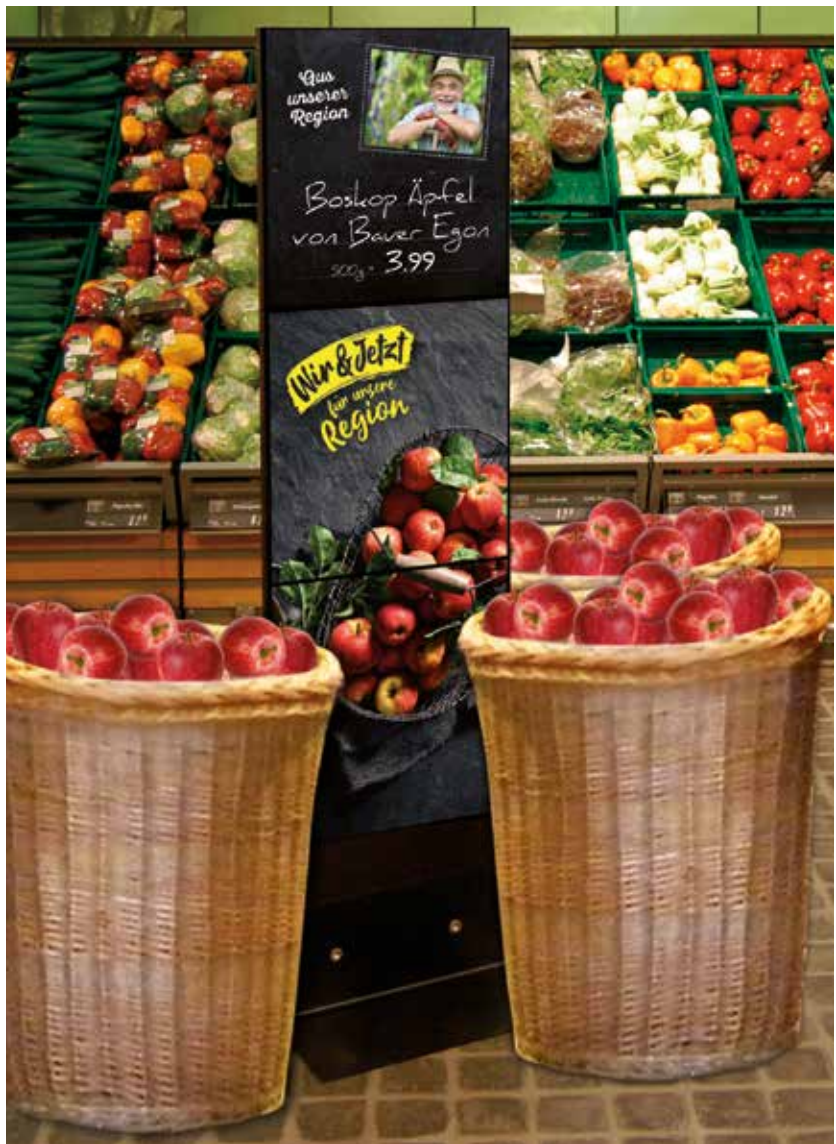

Regionalität

gültig von KW36 - 45

Regionalität | Eingang + Kassentisch + Sozialraum

Bestellung über addcube Software (25 Euro pro Monat) = **1,49 Euro** pro print*

Manuelle Bestellung (Codierung per Mail/Telefon an lieblingsladen@addcube.de) = **4,60 Euro** pro print*