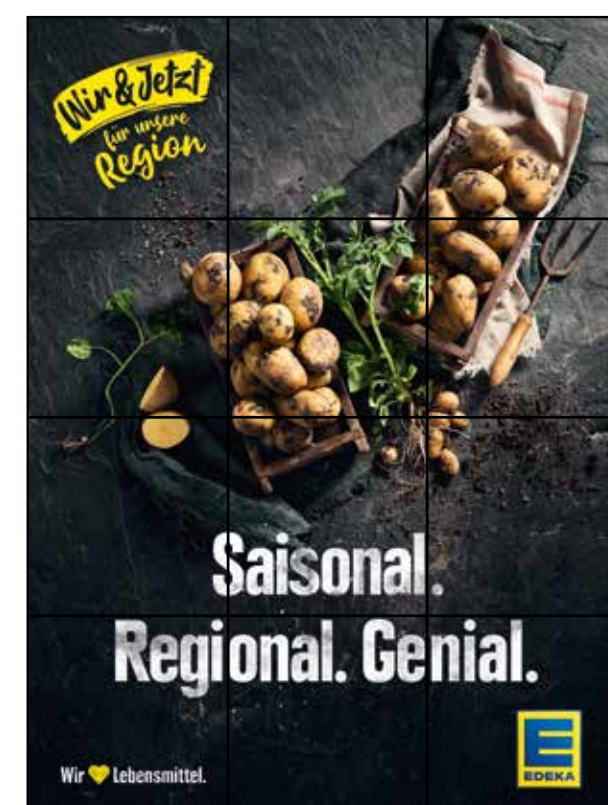

E5 | Eingang | wall-3x4